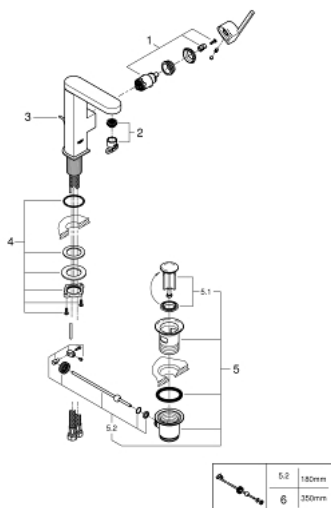

23 871 AL3 BATERIE LAVOAR MONOCOMANDĂ 1/2" MĂRIMEA M

DESCRIEREA PRODUSULUI

- instalare pe o singură gaură
- mâner din metal
- cartuş ceramic de 28 mm
cu **GROHE SilkMove**
- cu limitator de temperatură
- finisaj **GROHE StarLight**
- aerator **GROHE EcoJoy** SpeedClean cu debit 5.7 l/min
- aerator reglabil **GROHE AquaGuide**
- sistem rapid de instalare
- pipă pivotantă cu andocare rapidă
- unghi de rotire de 90°
- set evacuare cu tijă
- racorduri flexibile de conectare la apă

23 871 AL3 BATERIE LAVOAR MONOCOMANDĂ 1/2" MĂRIMEA M

PIESE DE SCHIMB

- 1: Cartuș (Order-nr. 46963000)
 - 2: Aerator (Order-nr. 48449000)
 - 3: Tijă verticală (Order-nr. 46739AL0)
 - 4: Ansamblu de fixare a tijei nefiletate (Order-nr. 48384000)
 - 5: Set de scurgere 1 1/4" (Order-nr. 28910AL0)
 - 5.1: Fișa de conectare (Order-nr. 07182AL0)
 - 5.2: Tijă cu bilă (Order-nr. 07052000)
 - 6: Tijă cu bilă (Order-nr. 07341000)*
- * Optional accessories