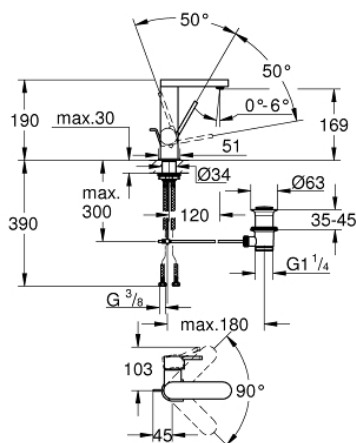

23 871 AL3 BATERIE LAVOAR MONOCOMANDĂ 1/2" MĂRIMEA M

DESCRIEREA PRODUSULUI

- instalare pe o singură gaură
- mâner din metal
- cartuş ceramic de 28 mm
cu **GROHE SilkMove**
- cu limitator de temperatură
- finisaj **GROHE StarLight**
- aerator **GROHE EcoJoy** SpeedClean cu debit 5.7 l/min
- aerator reglabil **GROHE AquaGuide**
- sistem rapid de instalare
- pipă pivotantă cu andocare rapidă
- unghi de rotire de 90°
- set evacuare cu tijă
- racorduri flexibile de conectare la apă

23 871 AL3 BATERIE LAVOAR MONOCOMANDĂ 1/2" MĂRIMEA M

PIESE DE SCHIMB

- 1: Cartuș (Order-nr. 46963000)
 - 2: Aerator (Order-nr. 48449000)
 - 3: Tijă verticală (Order-nr. 46739AL0)
 - 4: Ansamblu de fixare a tijei nefiletate (Order-nr. 48384000)
 - 5: Set de scurgere 1 1/4" (Order-nr. 28910AL0)
 - 5.1: Fișa de conectare (Order-nr. 07182AL0)
 - 5.2: Tijă cu bilă (Order-nr. 07052000)
 - 6: Tijă cu bilă (Order-nr. 07341000)*
- * Optional accessories