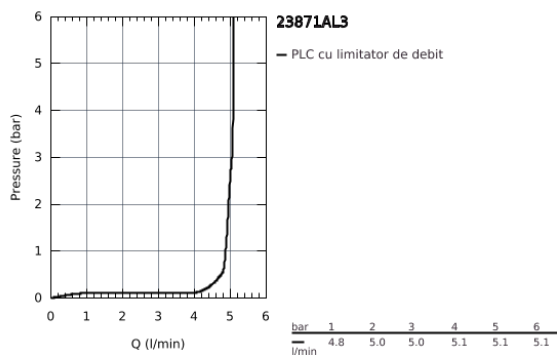

23 871 AL3 BATERIE LAVOAR MONOCOMANDĂ 1/2" MĂRIMEA M

DESCRIEREA PRODUSULUI

- instalare pe o singură gaură
- mâner din metal
- cartuş ceramic de 28 mm
cu **GROHE SilkMove**
- cu limitator de temperatură
- finisaj **GROHE StarLight**
- aerator **GROHE EcoJoy** SpeedClean cu debit 5.7 l/min
- aerator reglabil **GROHE AquaGuide**
- sistem rapid de instalare
- pipă pivotantă cu andocare rapidă
- unghi de rotire de 90°
- set evacuare cu tijă
- racorduri flexibile de conectare la apă

23 871 AL3 BATERIE LAVOAR MONOCOMANDĂ 1/2" MĂRIMEA M

PIESE DE SCHIMB

- 1: Cartuș (Order-nr. 46963000)
 - 2: Aerator (Order-nr. 48449000)
 - 3: Tijă verticală (Order-nr. 46739AL0)
 - 4: Ansamblu de fixare a tijei nefiletate (Order-nr. 48384000)
 - 5: Set de scurgere 1 1/4" (Order-nr. 28910AL0)
 - 5.1: Fișa de conectare (Order-nr. 07182AL0)
 - 5.2: Tijă cu bilă (Order-nr. 07052000)
 - 6: Tijă cu bilă (Order-nr. 07341000)*
- * Optional accessories